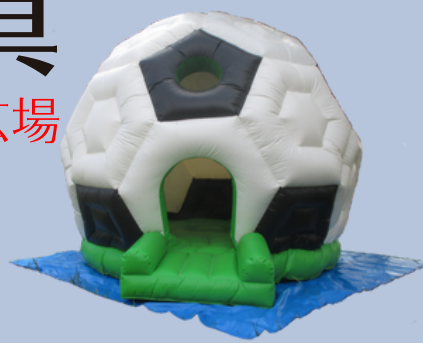

ふわふわ遊具

1階モニュメント広場