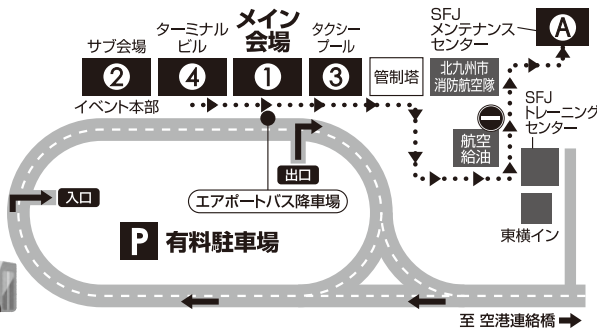

2020年3月10日~4月12日まで開催

北九州市管理エリア

佐賀航空
セスナ機遊覧飛行

- 受付:ターミナルビル1階エントランス
- 金額:13,860円(税込み)
- 定員:3名 ● 飛行時間:約10分

3F 南側展望デッキ

足湯無料開放!

足湯のおじさんと
“じゃんけん”をして勝つと
オリジナル手ぬぐい
プレゼント!

先着100名様

※お1人様1回限り。

東朽網健康ウォーキング!

JR朽網駅から北九州空港までの約10kmを清掃しながら歩きます。
事前にお申し込みが必要です。
詳しくは東朽網市民センターまでお問い合わせください。
TEL.093-475-8861 FAX.093-475-8862

自転車ステーションOPEN

北九州空港1階イベント広場にスポーツバイクの駐輪場ができました!

● お問合せ先
北九州エアターミナル株式会社
☎093-475-4195

北九州空港

検索

会場MAP

SFJメンテナンスセンターには駐車場がございません。
ターミナルビルより...を徒歩にてお越しください。

イベント当日は大変混雑が予想されます。
有料駐車場(1日530円)がありますが、
航空機ご利用の方以外は、駐車場への入場が
制限されることがあります。
できる限りエアポートバス等の
公共交通機関をご利用ください。

至 空港連絡橋