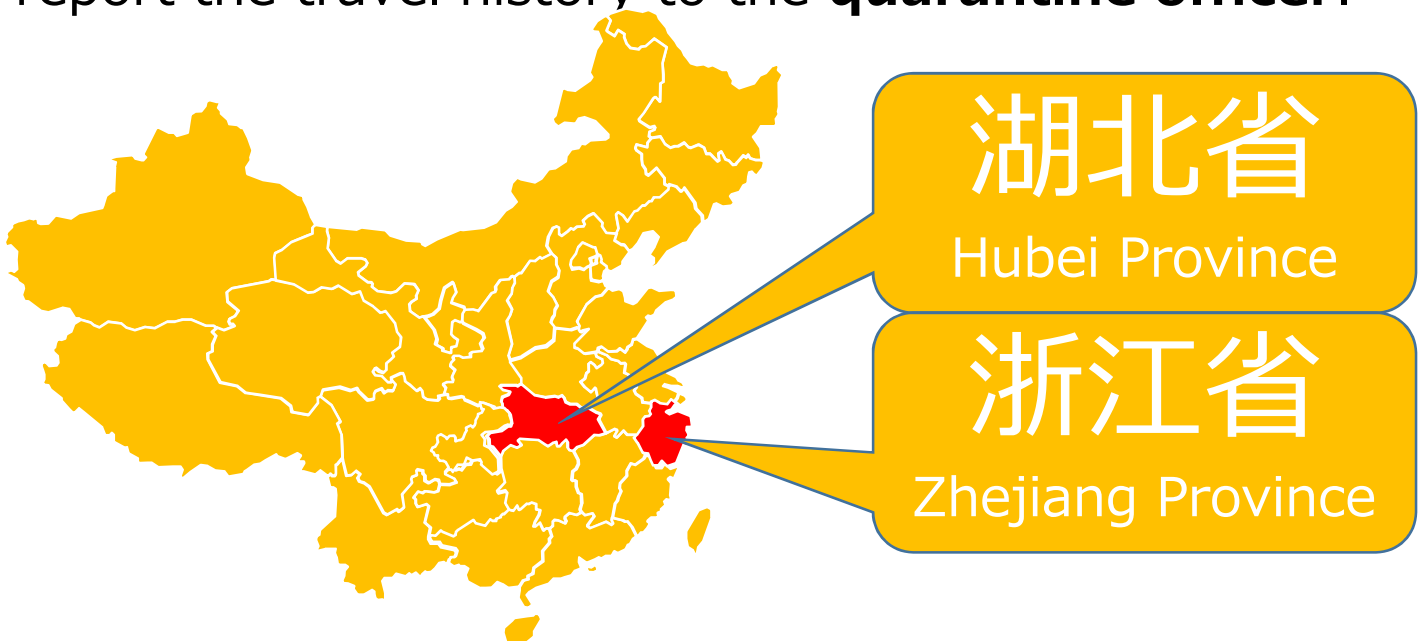

【重要なお知らせ】

中華人民共和国において
新型コロナウイルス感染症が発生しています！

過去14日以内に**中国湖北省、浙江省**に滞在
したことがある方は、**検疫官**にその旨を申告する義務
があります。

中国发生**新型冠状病毒肺炎**！

过去14天内逗留过**中国湖北省、浙江省**
的旅客皆有向**检疫人员**报告的义务。

Novel coronavirus infection has occurred in the
People's Republic of China!

Passengers who have visited **Hubei province,**
Zhejiang province in the past 14 days are obliged to
report the travel history to the **quarantine officer.**

厚生労働省 検疫所