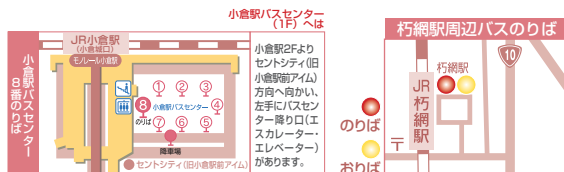

※赤字 小倉駅バスセンターから北九州空港直行
※青文字 小倉中谷線

徳力風山口	中谷	北九州空港
04:52	04:58	05:23
05:12	05:18	05:43
06:37	06:43	07:08
-	-	07:15
-	-	07:50
07:47	07:53	08:18
08:42	08:48	09:13
-	-	09:35
10:07	10:13	10:38
12:12	12:18	12:43
-	-	12:50
14:52	14:58	15:23
-	-	15:25
-	-	15:40
16:27	16:33	16:58
-	-	17:00
-	-	17:10
-	-	18:10
18:12	18:18	18:43
-	-	18:50
19:32	19:38	20:03
-	-	20:05
-	-	20:25
-	-	22:05
-	-	22:15
-	-	23:10
-	-	23:40

接続航空便	時刻
SFJ70	06:15
SFJ72	06:55
SFJ74	08:00
SFJ76	09:00
LJ350	09:30
SFJ78	10:00
JAL374	10:30
SFJ80	11:30
SFJ82	13:35
JAL376	16:20
SFJ86	16:25
SFJ88	17:55
SFJ90	19:35
JAL378	21:00
SFJ92	21:10

※乗り換えにかかる所要時間を最低40分として記載しています。

北九州空港行き 先行番号/51

朽網駅	南朽網	北九州空港
05:57	05:59	06:16
06:38	06:40	06:58
07:10	07:12	07:30
07:42	07:44	08:02
08:13	08:15	08:33
08:42	08:44	09:02
09:24	09:26	09:44
10:11	10:13	10:31
10:54	10:56	11:14
11:25	11:27	11:45
12:08	12:10	12:28
12:29	12:31	12:49
13:29	13:31	13:49
14:29	14:31	14:49
15:07	15:09	15:27
16:08	16:10	16:28
16:40	16:42	17:00
17:09	17:11	17:29
17:38	17:40	17:58
18:24	18:26	18:44
18:55	18:57	19:14
19:22	19:24	19:41
19:52	19:54	20:11
20:49	20:51	21:08
21:19	21:21	21:38
21:46	21:48	22:05
22:16	22:18	22:35

※減便・時刻変更の可能性がありますので、ご利用の際には必ず下記HPもしくは問い合わせ先にて運行状況をご確認ください。

西鉄お客さまセンター TEL: 050-3616-2150 0570-00-1010
西鉄バス北九州HP (にいてつバスっちゃ!北九州) <https://nishitetsu-kt.jp/news/event/corona_kousoku/>