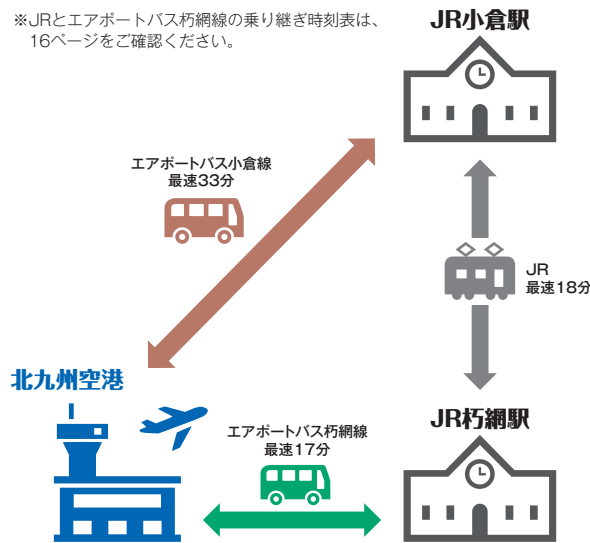

朽網 → 京築方面 (平日ダイヤ)

	朽網駅	南朽網	西畑田	小波瀬
19	08:22	08:23	08:27	08:46
19	09:21	09:22	09:26	09:45
高速	—	09:55	10:00	10:12
高速	—	10:55	11:00	11:12
19	11:16	11:17	11:21	11:40
高速	—	11:25	11:30	11:42
高速	—	11:55	12:00	12:12
19	12:17	12:18	12:22	12:41
高速	—	12:25	12:30	12:42
高速	—	13:25	13:30	13:42
高速	—	14:25	14:30	14:42
19	14:31	14:32	14:36	14:55
高速	—	15:45	15:50	16:02
19	16:06	16:07	16:11	16:30
高速	—	17:25	17:30	17:42
19	18:03	18:04	18:08	18:28
高速	—	18:25	18:30	18:42
高速	—	19:05	19:10	19:22
高速	—	19:48	19:53	20:05
19	20:03	20:04	20:08	20:24
高速	—	20:46	20:51	21:03
高速	—	21:46	21:51	22:03
高速	—	22:44	22:49	23:01
高速	—	24:01	24:06	24:17

19：路線バス19番
 高速：高速バス(行橋~天神)

※エアポートバス朽網線(P8、10)と合わせてご利用ください。

**小倉駅⇔北九州空港の移動は
 朽網線も便利!**

※JRとエアポートバス朽網線の乗り継ぎ時刻表は、16ページをご確認ください。

LOUNGE ひまわり

営業時間／07:00 ～ 21:00

場所／2階国内線搭乗待合室内(保安検査通過後)

ご利用料金 (フリードリンク込み ※アルコール類は有料)