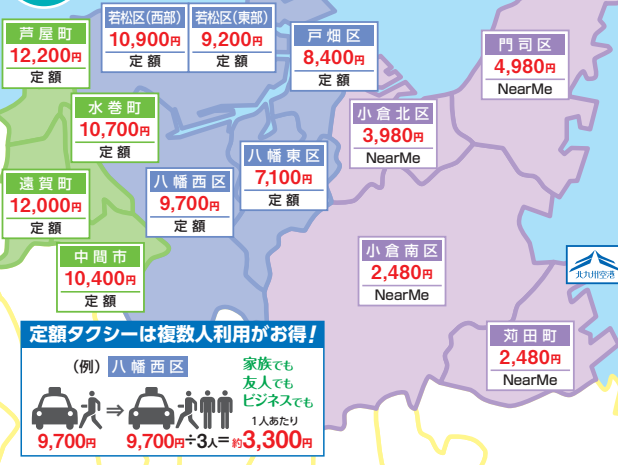

車両ナンバー4桁

3 駐車料金の精算

- ご乗車前に旅客ターミナルビル内または駐車場管理棟前の精算機で精算します。(駐車場出口に精算機はございません)
- サービス券をお持ちの方はQRコードを精算機にかざすと割引が適用されます。

⚠️ 精算時に
車両ナンバー4桁が
必要です。

① 車両ナンバー4桁を入力

② 車両を選択

③ サービス券をかざす

決済方法は、現金のほかクレジットカード、電子マネー、QR決済のご利用が可能です。

4 出庫

- 出口のカメラで出庫済み車両として自動認識します。

⚠️ 精算操作をいただけない場合、
未払い金扱いとなります。

⚠️ 精算をお忘れの際は、
後日精算機でお支払いできます。

スマートフォンアプリで
駐車料金を精算できます!

お問合せ ピットデザイン(株) 0570-011-500

相乗り・定額タクシー 運行中

今なら定額タクシーは早朝・深夜でも昼間料金で利用できます!※3

料金一覧

運行形態	運行事業者	電話
定額	北交大和タクシー	093-871-2525
	光タクシー	093-671-1236
	三ヶ森タクシー	093-601-0077

NearMeによる相乗りタクシー
の予約はこちらから

<https://app.nearme.jp/airport-shuttle/>

- ※1 ご利用の際は事前に各事業者へご連絡ください。
- ※2 内容の詳細については各事業者にご確認ください。
- ※3 予告なく終了する場合があります。