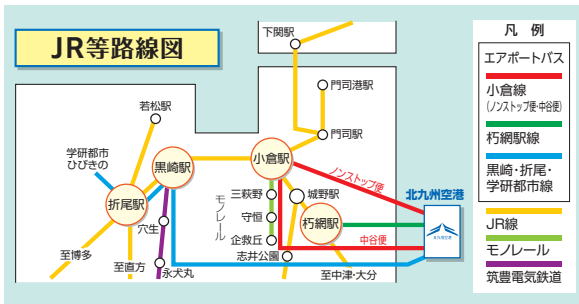

※本ページの内容は、変更となる可能性があります。

京築方面 → 朽網 (平日ダイヤ)

	小波瀬	西畑田	南朽網	朽網駅
高速	06:10	06:23	06:28	—
高速	06:33	06:46	06:51	—
19	06:42	06:59	07:05	07:06
高速	07:00	07:13	07:18	—
高速	07:29	07:42	07:47	—
19	07:42	07:59	08:05	08:06
高速	07:59	08:12	08:17	—
高速	09:05	09:18	09:23	—
19	09:44	10:01	10:06	10:07
高速	10:15	10:28	10:33	—
19	10:35	10:52	10:57	10:58
高速	11:35	11:48	11:53	—
高速	12:45	12:58	13:03	—
19	12:59	13:16	13:21	13:22
高速	14:15	14:28	14:33	—
19	14:34	14:51	14:56	14:57
高速	14:55	15:08	15:13	—
19	15:44	16:01	16:06	16:07
高速	15:55	16:08	16:13	—
高速	16:55	17:08	17:13	—
19	17:34	17:52	17:58	17:59
高速	17:55	18:08	18:13	—
高速	18:55	19:08	19:13	—
高速	20:25	20:38	20:43	—

朽網 → 京築方面 (平日ダイヤ)

	朽網駅	南朽網	西畑田	小波瀬
19	08:22	08:23	08:27	08:46
19	09:21	09:22	09:26	09:45
高速	—	09:55	10:00	10:12
高速	—	10:55	11:00	11:12
19	11:16	11:17	11:21	11:40
高速	—	11:25	11:30	11:42
高速	—	11:55	12:00	12:12
19	12:17	12:18	12:22	12:41
高速	—	12:25	12:30	12:42
高速	—	13:25	13:30	13:42
高速	—	14:25	14:30	14:42
19	14:31	14:32	14:36	14:55
高速	—	15:45	15:50	16:02
19	16:06	16:07	16:11	16:30
高速	—	17:25	17:30	17:42
19	18:03	18:04	18:08	18:28
高速	—	18:25	18:30	18:42
高速	—	19:05	19:10	19:22
高速	—	19:48	19:53	20:05
19	20:03	20:04	20:08	20:24
高速	—	20:46	20:51	21:03
高速	—	21:46	21:51	22:03
高速	—	22:44	22:49	23:01
高速	—	24:01	24:06	24:17

19：路線バス19番
 高速：高速バス(行橋~天神)

※エアポートバス朽網線(P8、10)と合わせてご利用ください。

**小倉駅⇔北九州空港の移動は
 朽網線も便利!**

※JRとエアポートバス朽網線の乗り継ぎ時刻表は、16ページをご確認ください。

LOUNGE ひまわり

営業時間／07:00 ～ 21:00

場所／2階国内線搭乗待合室内(保安検査通過後)

ご利用料金 (フリードリンク込み ※アルコール類は有料)