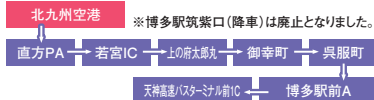

大浦三丁目バスのりば

福北リムジンバス時刻表

3/31～10/26

北九西鉄タクシー(株)

●北九州空港発

北九州空港	直方PA	若宮IC	上の府太郎丸(新宮)	御幸町(香椎)	呉服町	博多駅前A	天神高速BT前IC
22:55	23:28	23:36	23:53	00:05	00:23	00:28	00:40
23:25	23:58	00:06	00:23	00:35	00:53	00:58	01:10
23:55	00:28	00:36	00:53	01:05	01:23	01:28	01:40

●福岡市内発(天神・博多)

天神高速バスターミナル前1C	博多駅前A	博多駅筑紫口	北九州空港
04:05 発	04:15 発	04:22 発	05:35 着

▶運行ルート／のりば、おりば案内

マイクロバスにて運行

●北九州空港発

●天神・博多発

バス時刻表

3/31～10/26