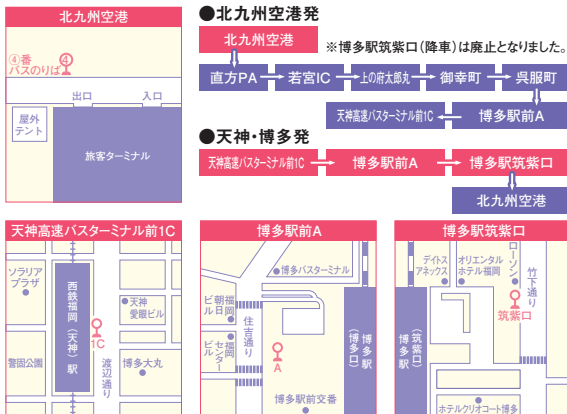

※乗り換えにかかる所要時間を
最低15分として記載しています。※乗り換えにかかる所要
時間を最低40分として
記載しています。

折尾駅	学園 大通り	大浦 三丁目	産業医科 大学病院 入口	浅川学園台 入口	学研都市 ひびきの
—	—	—	—	—	—
—	—	—	—	—	—
11:22	11:24	11:26	11:28	11:30	11:35
—	—	—	—	—	—
14:36	14:38	14:40	14:42	14:44	14:49
17:30	17:32	17:34	17:36	17:38	17:43
18:55	18:57	18:59	19:01	19:03	19:08
20:27	20:29	20:31	20:33	20:35	20:40
—	—	—	—	—	—
23:42	23:44	23:46	23:48	23:50	23:55
24:17	24:19	24:21	24:23	24:25	24:30

※減便・時刻変更の可能性がありますので、ご利用の際には
必ず下記HPもしくは問い合わせ先にて運行状況をご確認
ください。西鉄お客さまセンター
TEL: 050-3616-2150
0570-00-1010西鉄バス北九州HP
(にしていバスっちゃ!北九州)https://nishitetsu-kt.jp/news/event/corona_kousoku/

●のりば ●おりば

折尾駅周辺バスのりば

黒崎駅周辺バスのりば

大浦三丁目バスのりば

福北リムジンバス時刻表

3/31～10/26

北九西鉄タクシー(株)

●北九州空港発

北九州空港	直方PA	若宮IC	上の府太郎丸(新宮)	御幸町(香椎)	呉服町	博多駅前A	天神高速BT前IC
22:55	23:28	23:36	23:53	00:05	00:23	00:28	00:40
23:25	23:58	00:06	00:23	00:35	00:53	00:58	01:10
23:55	00:28	00:36	00:53	01:05	01:23	01:28	01:40

●福岡市内発(天神・博多)

天神高速バスターミナル前1C	博多駅前A	博多駅筑紫口	北九州空港
04:05 発	04:15 発	04:22 発	05:35 着

▶運行ルート／のりば、おりば案内

マイクロバスにて運行

●北九州空港発

●天神・博多発

バス時刻表

3/31～10/26