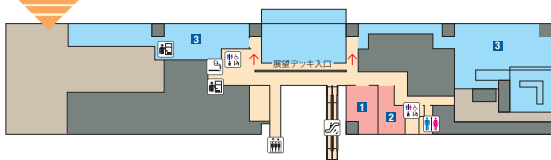

北九州空港LINE公式アカウント

北九州空港のお得な情報やクーポンを配信中

1 FLOOR

～「空の玄関」はどなたにもご利用しやすい～

到着フロア&エントランス

2 FLOOR

～フライトのお供には「地域の魅力」を～

出発フロア&物販店

3 FLOOR

～遙かな空へ続く「風」を感じて～

飲食フロア&展望デッキ

1 FLOOR

- セブンイレブン**
旅客ターミナルビルの開館・閉館時間に
合わせて営業 ☎093-471-0571
※nimocaチャージ可能
- AVIS**
レンタカー ☎093-474-0543
- 宅配便「ヤマト運輸」**
☎093-09-1900 ☎0570-200-000
- 北九州空港警備派出所**
☎093-471-7523
- Wi-Fi 受取機**
- 一般駐車場用精算機 (3箇所)**
- 身障者駐車場用精算機 (1箇所)**
- バス乗車券自動販売機**
(西鉄バス北九州)
- 屋外常設テント (イベント広場)**
- 総合観光案内所・圏域情報コーナー**
☎9:00～18:00
- レンタカーコーナー**
日産レンタカー ☎093-474-3723
ニッポンレンタカー ☎093-475-0919
トヨタレンタカー ☎093-475-0100
- タイムズカー**
☎093-471-3223
- スカイレンタカー**
☎093-383-8575
- サイクルステーション**