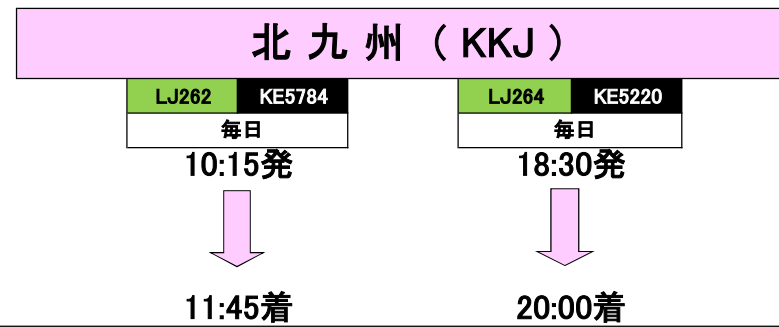

# 2017年 夏季スケジュール 北九州空港発着仁川空港経由大韓航空乗継ガイド（欧州・中東線 一部抜粋）

《 2017年3月26日～2017年10月28日 》

★大韓航空同日乗り継ぎ可能便は、

★別の航空会社にて同日乗り継ぎ可能便は、  
可能便は下段に航空会社名記載

例：BA・・・ブリティッシュエアウエイズ AZ・・・イタリア航空 SU・・・エアフロート

仁 川（ICN）																	
KE901	KE903	KE905	KE907	KE913	KE915	KE917	KE925	KE927	KE931	KE935	KE937	KE955	KE951	KE941	KE923	KE929	KE981
毎日	毎日	毎日	毎日	火木土	月水金	火木土	月火木金土日	水金日	毎日	月水金土	月水木金日	水金日	月火木土日	火金日	毎日	火木日	毎日
13:05発	11:00発	13:30発	13:15発	12:45発	13:00発	14:25発	14:05発	15:05発	13:20発	12:45発	12:55発	14:00発	13:00発	15:45発	13:35発	17:55発	10:10発
↓	↓	↓	↓	↓	↓	↓	↓	↓	↓	↓	↓	↓	↓	↓	↓	↓	↓
18:30着	16:00着	17:40着	17:25着	19:05着	20:10着	19:25着	18:55着	20:00着	19:25着	16:50着	17:10着	19:40着	18:30着	19:20着	16:50着	21:30着	13:50着
パリ	フランクフルト	ロンドン	マドリッド	バルセロナ	チューリッヒ	アムステルダム	ミラノ	ローマ	プラハ	ウィーン		istanbul	ドバイ	タシケント	モスクワ	サンクトペテルブルク	ウラジオストク
CDG	FRA	LHR	MAD	BCN	ZRH	AMS	MLP	FCO	PRG	VIE		IST	DXB	TAS	SOV	LED	VVO
KE902	KE904	KE906	KE908	KE914	KE916	KE918	KE926	KE928	KE932	KE936	KE938	KE956	KE952	KE942	KE924	KE930	KE982
毎日	毎日	毎日	毎日	火木土	月水金	火木土	月火木金土日	水金日	毎日	月水金土	月水木金日	水金日	月火木土日	火木土	毎日	火木日	毎日
21:00発	18:00発	19:40発	19:35発	21:05発	22:10発	21:20発	21:20発	22:00発	21:15発	18:50発	18:40発	21:20発	22:55発	21:20発	18:55発	23:00発	14:50発
↓	↓	↓	↓	↓	↓	↓	↓	↓	↓	↓	↓	↓	↓	↓	↓	↓	↓
15:00+1着	11:50+1着	12:55+1着	14:35+1着	17:00+1着	17:30+1着	15:10+1着	15:05+1着	16:30+1着	15:40+1着	11:50+1着	11:50+1着	13:20+1着	12:30+1着	7:35+1着	9:25+1着	13:40+1着	16:30+1着
仁 川（ICN）																	
LJ261	KE5783	LJ263	KE5219														
毎日		毎日															
8:00発		16:10発															
↓		↓															
9:25着		17:35着															
北九州（KKJ）																	

★ダイヤは、日にち・曜日によって異なります。

★スケジュールは、予告無しに変更になる場合がございます。

★詳しくは、北九州空港ホームページ又は最寄の旅行社宛ご確認願います。

仁川空港 乗継時間

★ KE⇔KE 45分  
（大韓航空の機材同士で乗継）

★ LJ⇔KE 70分  
（ジンエアーの機材から大韓航空の機材に乗継）

※ 就航先や運航ダイヤは、あくまでも目安です。

※ ご利用の際は、お近くの旅行会社までお問合せください。