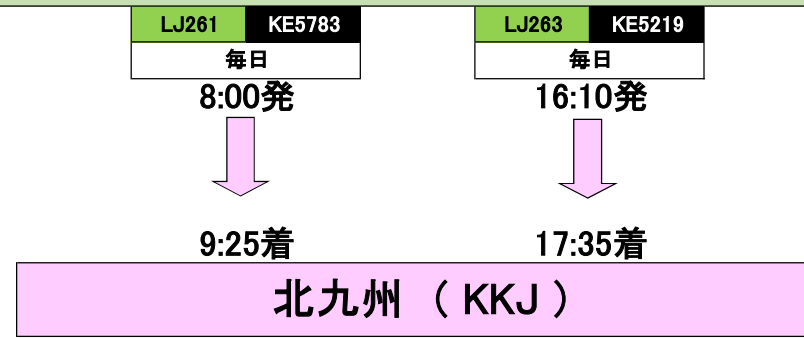

2017年 夏季スケジュール 北九州空港発着仁川空港経由大韓航空乗継ガイド (太平洋・アメリカ線 一部抜粋)

《 2017年3月26日～2017年10月28日 》

★大韓航空同日乗り継ぎ可能便は、

★別の航空会社での同日乗り継ぎ可能便は、
可能便は下段に航空会社名記載

例：OZ・・・アジアナ航空 UA・・・ユナイテッド航空 AC・・・エアカナダ

仁 川 (ICN)																
KE051 毎日	KE017 毎日	KE011 毎日	KE015 月水木金日	KE023 毎日	KE025 月火水金土日	KE005 月水木金日	KE019 毎日	KE031 月水木土日	KE037 毎日	KE081 毎日	KE085 毎日	KE093 月火木土	KE5035 毎日	KE035 毎日	KE071 毎日	KE073 火木日
21:20発	15:00発	20:00発	11:30発	16:00発	20:00発	21:00発	18:20発	10:00発	10:40発	10:00発	19:30発	10:30発	18:35発	9:20発	18:50発	9:35発
↓	↓	↓	↓	↓	↓	↓	↓	↓	↓	↓	↓	↓	↓	↓	↓	↓
10:30着	10:10着	15:10着	6:50着	10:30着	14:30着	16:20着	12:20着	9:00着	9:25着	11:20着	21:00着	11:20着	19:40着	10:20着	12:35着	9:40着
ホノルル	ロサンゼルス			サンフランシスコ		ラスベガス	シアトル	ダラス	シカゴ	ニューヨーク		ワシントンDC	アトランタ		バンクーバー	トロント
HNL	LAX			SFO		LAS	SEA	DFW	ORD	JFK		IAD	ATL		YVR	YYZ
KE052 毎日	KE018 毎日	KE012 毎日	KE016 月水木金日	KE024 毎日	KE026 月火水金土日	KE006 月水木金日	KE020 毎日	KE032 月水木土日	KE038 毎日	KE082 毎日	KE086 毎日	KE094 月火木土	KE5036 毎日	KE036 毎日	KE072 毎日	KE074 毎日
12:30発	12:40発	23:50発	10:25発	12:50発	00:50発	23:50発	14:15発	12:10発	12:35発	14:00発	00:50発	13:35発	13:05発	12:20発	14:20発	12:20発
↓	↓	↓	↓	↓	↓	↓	↓	↓	↓	↓	↓	↓	↓	↓	↓	↓
17:50+1着	17:50+1着	5:00+2着	15:05+1着	17:10+1着	5:25+1着	4:55+2着	17:35+1着	17:00+1着	16:25+1着	17:20+1着	4:10+1着	17:10+1着	16:45+1着	16:20+1着	17:50+1着	15:10+1着

仁川空港 乗継時間

★ KE⇔KE 45分
(大韓航空の機材同士で乗継)

★ LJ⇔KE 70分
(ジンエアーの機材から大韓航空の機材に乗継)

★ダイヤは、日にち・曜日によって異なります。

★スケジュールは、予告無しに変更になる場合がございます。

★詳しくは、最寄の旅行社宛ご確認願います。

※ 就航先や運航ダイヤは、あくまでも目安です。
※ ご利用の際は、お近くの旅行会社までお問合せください。