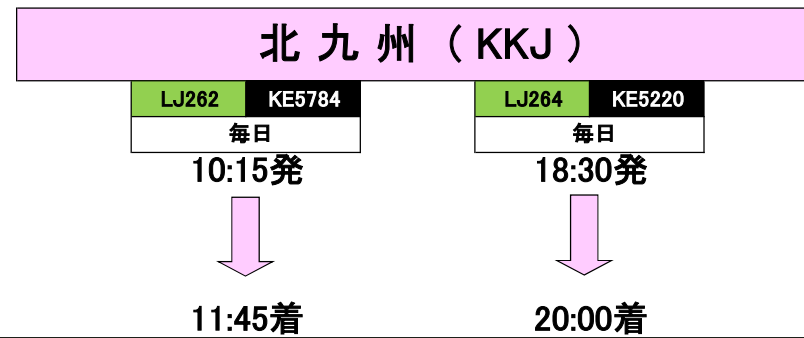

2017年 夏季スケジュール 北九州空港発着仁川空港経由大韓航空乗継ガイド (太平洋・アメリカ線 一部抜粋)

《 2017年3月26日～2017年10月28日 》

★大韓航空同日乗り継ぎ可能便は、

★別の航空会社での同日乗り継ぎ可能便は、
可能便は下段に航空会社名記載

例：OZ・・・アジアナ航空 UA・・・ユナイテッド航空 AC・・・エアカナダ

仁 川 (ICN)																
KE051 毎日	KE017 毎日	KE011 毎日	KE015 月水木金日	KE023 毎日	KE025 月火水金土日	KE005 月水木金日	KE019 毎日	KE031 月水木土日	KE037 毎日	KE081 毎日	KE085 毎日	KE093 月火木土	KE5035 毎日	KE035 毎日	KE071 毎日	KE073 火木日
21:20発	15:00発	20:00発	11:30発	16:00発	20:00発	21:00発	18:20発	10:00発	10:40発	10:00発	19:30発	10:30発	18:35発	9:20発	18:50発	9:35発
↓	↓	↓	↓	↓	↓	↓	↓	↓	↓	↓	↓	↓	↓	↓	↓	↓
10:30着	10:10着	15:10着	6:50着	10:30着	14:30着	16:20着	12:20着	9:00着	9:25着	11:20着	21:00着	11:20着	19:40着	10:20着	12:35着	9:40着
ホノルル	ロサンゼルス			サンフランシスコ		ラスベガス	シアトル	ダラス	シカゴ	ニューヨーク		ワシントンDC	アトランタ		バンクーバー	トロント
HNL	LAX			SFO		LAS	SEA	DFW	ORD	JFK		IAD	ATL		YVR	YYZ
KE052 毎日	KE018 毎日	KE012 毎日	KE016 月水木金日	KE024 毎日	KE026 月火水金土日	KE006 月水木金日	KE020 毎日	KE032 月水木土日	KE038 毎日	KE082 毎日	KE086 毎日	KE094 月火木土	KE5036 毎日	KE036 毎日	KE072 毎日	KE074 毎日
12:30発	12:40発	23:50発	10:25発	12:50発	00:50発	23:50発	14:15発	12:10発	12:35発	14:00発	00:50発	13:35発	13:05発	12:20発	14:20発	12:20発
↓	↓	↓	↓	↓	↓	↓	↓	↓	↓	↓	↓	↓	↓	↓	↓	↓
17:50+1着	17:50+1着	5:00+2着	15:05+1着	17:10+1着	5:25+1着	4:55+2着	17:35+1着	17:00+1着	16:25+1着	17:20+1着	4:10+1着	17:10+1着	16:45+1着	16:20+1着	17:50+1着	15:10+1着

仁川空港 乗継時間

★ KE⇔KE 45分
(大韓航空の機材同士で乗継)

★ LJ⇔KE 70分
(ジンエアーの機材から大韓航空の機材に乗継)

★ダイヤは、日にち・曜日によって異なります。

★スケジュールは、予告無しに変更になる場合がございます。

★詳しくは、最寄の旅行社宛ご確認願います。

※ 就航先や運航ダイヤは、あくまでも目安です。
※ ご利用の際は、お近くの旅行会社までお問合せください。