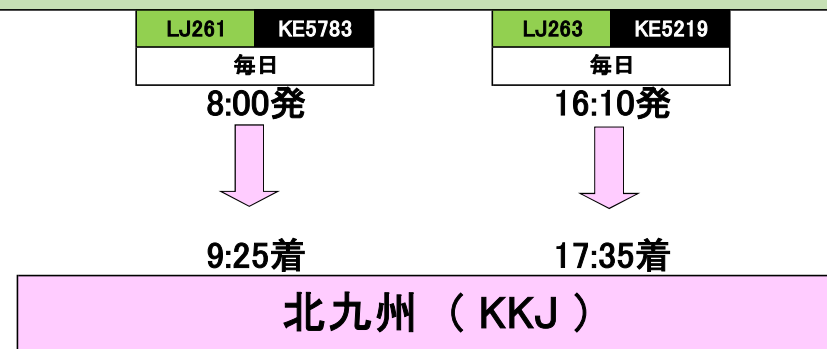

仁川（ICN）

仁川空港 乗継時間
★ KE⇔KE 45分
（大韓航空の機材同士で乗継）
★ LJ⇔KE 70分
（ジンエアーの機材から大韓航空の機材に乗継）

※ 就航先や運航ダイヤは、あくまでも目安です。
※ ご利用の際は、お近くの旅行会社までお問合せください。