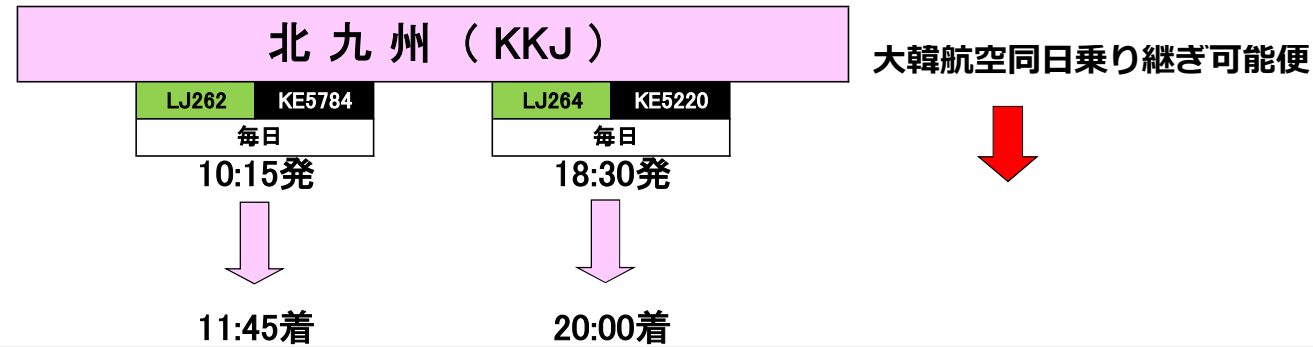

# 2017年 夏季スケジュール 北九州空港発着仁川空港経由大韓航空乗継ガイド（東南アジア線 一部抜粋）

《 2017年3月26日～2017年10月28日 》

★ダイヤは、日にち・曜日によって異なります。  
 ★スケジュールは、予告無しに変更になる場合がございます。  
 ★詳しくは、北九州空港ホームページ又は最寄りの旅行社宛ご確認願います。