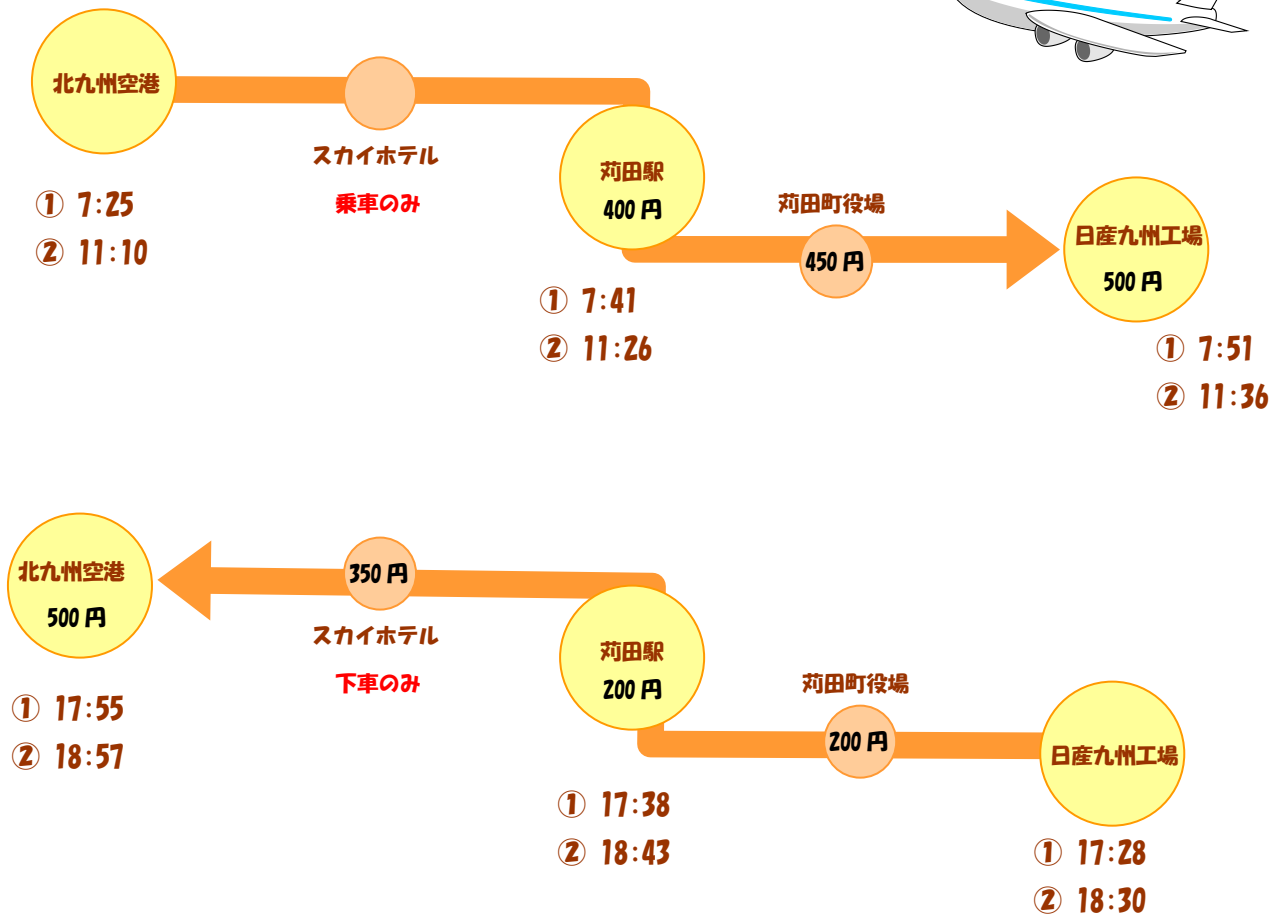

JR 苅田駅

日産九州工場

時刻表

10/1~

土・日は運休いたします

苅田駅行き

日産九州工場	苅田町役場	苅田駅
17:28	17:36	17:38
18:30	18:38	18:43

日産九州工場行き

苅田駅	苅田町役場	日産九州工場
7:41	7:43	7:51
8:05	8:07	8:15
11:26	11:28	11:36

北九州空港への接続

太陽交通(株) バス事業部

☎0930-23-0701