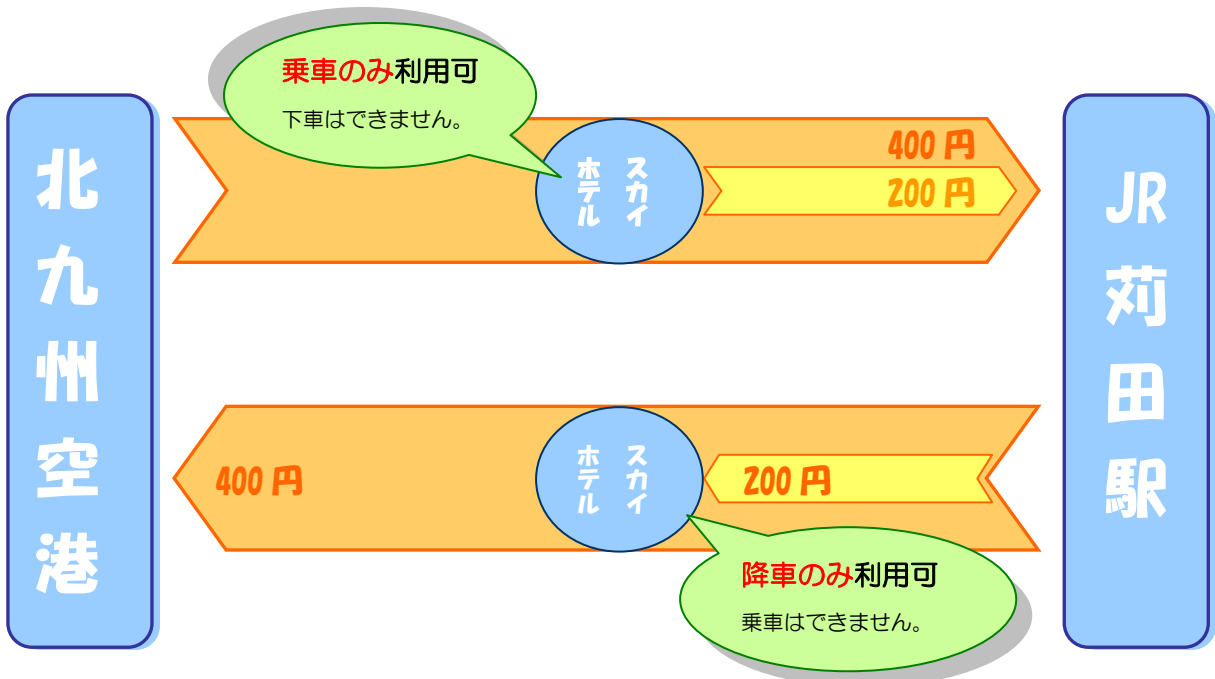

北九州空港

JR 苅田駅

エアポートバス時刻表

10/1~

北九州空港行き

苅田駅	スカイホテル苅田 降車のみ	北九州空港
7:03	→	7:20
8:58	→	9:15
10:28	→	10:45
12:40	→	12:57
14:13	→	14:30
16:03	→	16:20
17:38	→	17:55
18:43	→	18:57

苅田駅行き

北九州空港	スカイホテル苅田 乗車のみ	苅田駅
7:25	7:33	7:41
9:50	9:58	10:06
11:10	11:18	11:26
13:30	13:38	13:46
14:45	14:53	15:01
16:45	16:53	17:01
18:00	18:08	18:16
19:35	19:45	19:51

エアポートバス運行ルート ・ 運賃

太陽交通(株) バス事業部

☎0930-23-0701